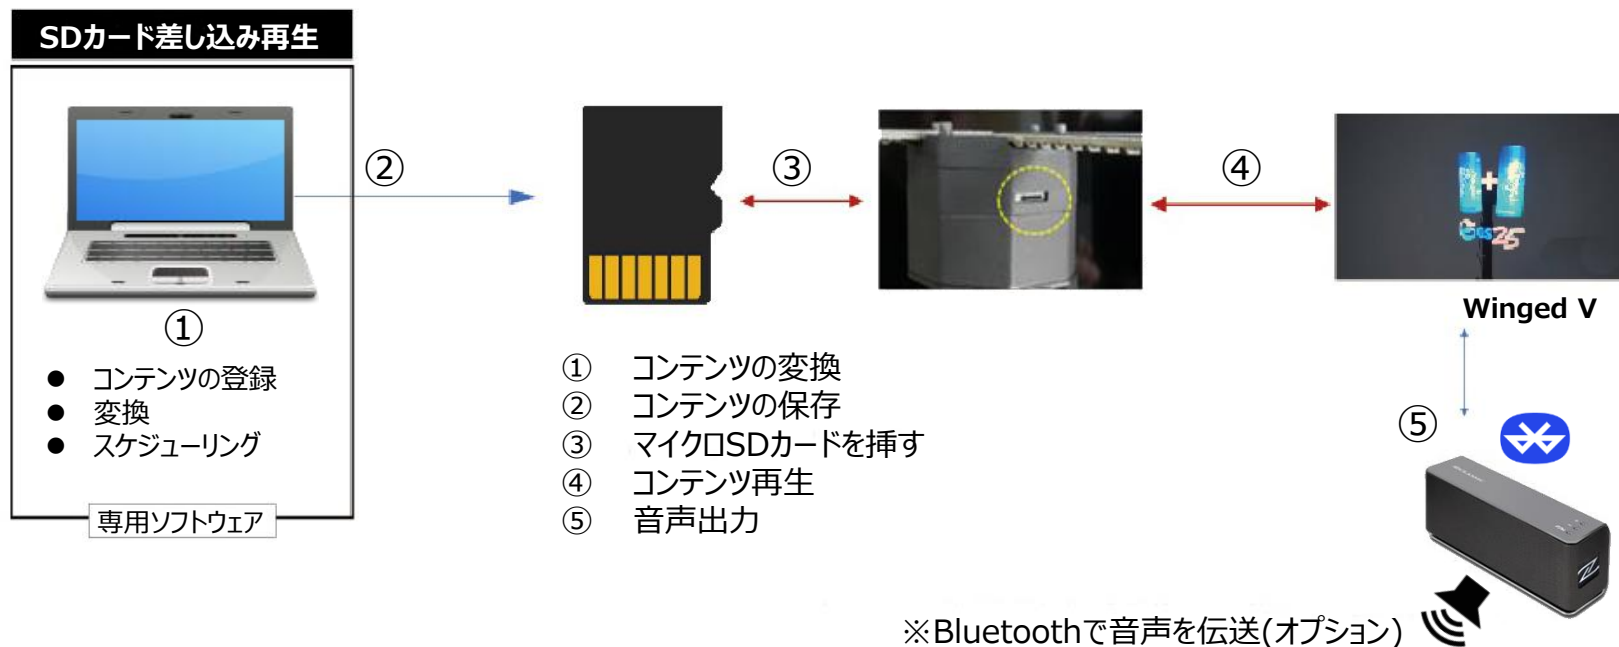

- Winged Vの構成品
本体、アダプター、電源ケーブル、リモコン、SDカード、ネジ、取扱説明書、エディター(ソフトウェア)

メイドインコリア

長期間の研究開発に取り組み、独自の製品を提供しています。

遠隔制御システム

遠隔でコンテンツを送信し、そのコンテンツを全国の各店舗で調整することが可能です。

様々な設置方法

スタンド型、天吊り型、壁掛け型など、場所を選ばず設置することができます。

国内外特許認証取得

国内外の特許出願認証を取得しています。

MULTI DISPLAY

複数台のWinged Vを連動させ、1つの大画面でコンテンツを流すことができ、活用分野とスケールがより幅広くなりました。

ピクセルピッチ・解像度

Winged VのようなLEDホログラムタイプの製品で欠かせないのがピクセルピッチ(Pixel Pitch)です。LEDはピクセルピッチの数値が低いほど、高画質の決め手の要因となります。

現在市販されている他社製品のピクセルピッチが1.68mm×1.68mmであるのに対し、Winged Vのピクセルピッチは0.85mm×0.85mmです。

Winged V

3Dホログラムディスプレイ

Winged V

ブランド商品の広報PRが必要なところ！

店舗・展示会・デパート・空港・テーマパーク・イベント・オフィスエントランスなど様々な場所で使用されています。

| | | | | | |
|----------|--------------|--------------|------------|-----------|---------------|
| ホテル 🏨 | 展示会 🏛️ | 空港 ✈️ | 銀行 🏦 | イベント 🎪 | 化粧品売場 💄 |
| 学校 🎓 | レストラン 🍽️ | デパート 🏬 | 映画館 🎬 | 旅行会社 🌐 | カーディーラー 🚗 |
| 小売店 🛒 | マート 🏪 | 病院 🏥 | セミナー 🗣️ | バー 🍷 | メガネ店 🕶️ |
| 免税店 💎 | フードトラック 🚚 | フードコート 🍽️ | 公演 🎭 | 不動産 🏠 | ケータイショップ 📱 |

コンテンツ再生システム

SDカード差し込み再生

- ✓ SDカードにコンテンツを入れ、Winged V本体の差し込み口に挿入すると、自動的にコンテンツを再生します。

コンテンツ登録システム

中央一括遠隔制御システム

- ✓ ネットワーク経由でコンテンツの変換及び、保存を遠隔で行うことができます。
- ✓ 全国の各店舗へ設置されたWinged Vをネットワーク経由で一括制御できます。

Winged Vの設置タイプ