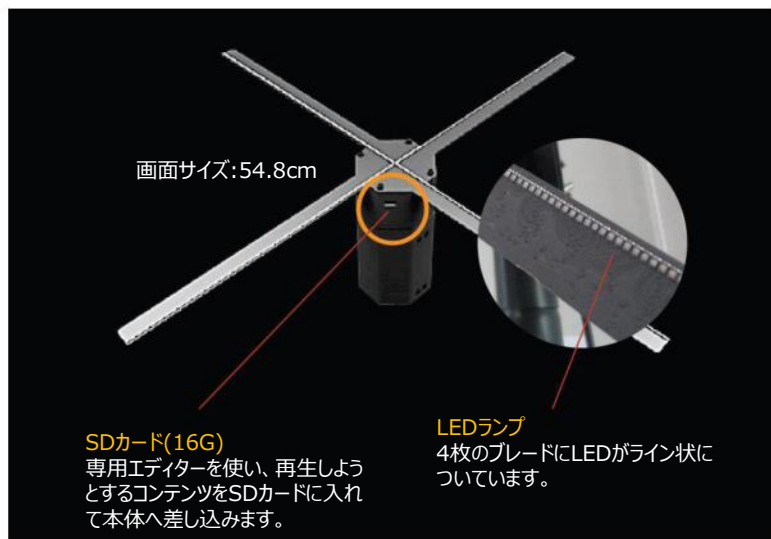

Winged V

省エネ・高鮮明4-WINGS 3Dディスプレイシステム

Winged V

3Dホログラムディスプレイ

Winged Vとは、LED光源がライン状についた4枚のブレードを高速回転させ、光の残像によって映像を映し出します。

Winged Vで作ridされる3D映像は、浮いているような不思議な魅力で、人々の視線をくぎづけにするバーチャルホログラムデジタルディスプレイです。

仕様

- ディスプレイサイズ: 54.4cm
- HD級高解像度
- 重量: 1.8kg
- 消費電力: 28W
- ON/OFF リモコン
- LEDの数: 640個
- 耐久性: 20,000時間以上

- Winged Vの構成品
本体、アダプター、電源ケーブル、リモコン、SDカード、ネジ、取扱説明書、エディター(ソフトウェア)

メイドインコリア

長期間の研究開発に取り組み、独自の製品を提供しています。

遠隔制御システム

遠隔でコンテンツを送信し、そのコンテンツを全国の各店舗で調整することが可能です。

様々な設置方法

スタンド型、天吊り型、壁掛け型など、場所を選ばず設置することができます。

国内外特許認証取得

国内外の特許出願認証を取得しています。

MULTI DISPLAY

複数台のWinged Vを連動させ、1つの大画面でコンテンツを流すことができ、活用分野とスケールがより幅広くなりました。

ピクセルピッチ・解像度

Winged VのようなLEDホログラムタイプの製品で欠かせないのがピクセルピッチ(Pixel Pitch)です。LEDはピクセルピッチの数値が低いほど、高画質の決め手の要因となります。

現在市販されている他社製品のピクセルピッチが1.68mm×1.68mmであるのに対し、Winged Vのピクセルピッチは0.85mm×0.85mmです。

スタンド | 天吊り | 壁掛け | ショーケース | 携帯 | マルチ

- ✓ スタンドタイプは高速回転のブレードに触れると怪我される恐れがありますので、アクリルカバーを付けることができます。
- ✓ 壁掛け型と天吊り型は電気配線作業が必要です。

□ Winged Vは様々な方法で場所を選ばず設置することができます。

Winged V_シングル

- ✓ 様々な形で設置可能
- ✓ 2つのコンテンツ配信方法(SDカード差込み・ネットワーク)
- ✓ 用途に合わせて移動や設置が簡単
- ✓ Winged V本体の画面サイズ:53.4cm