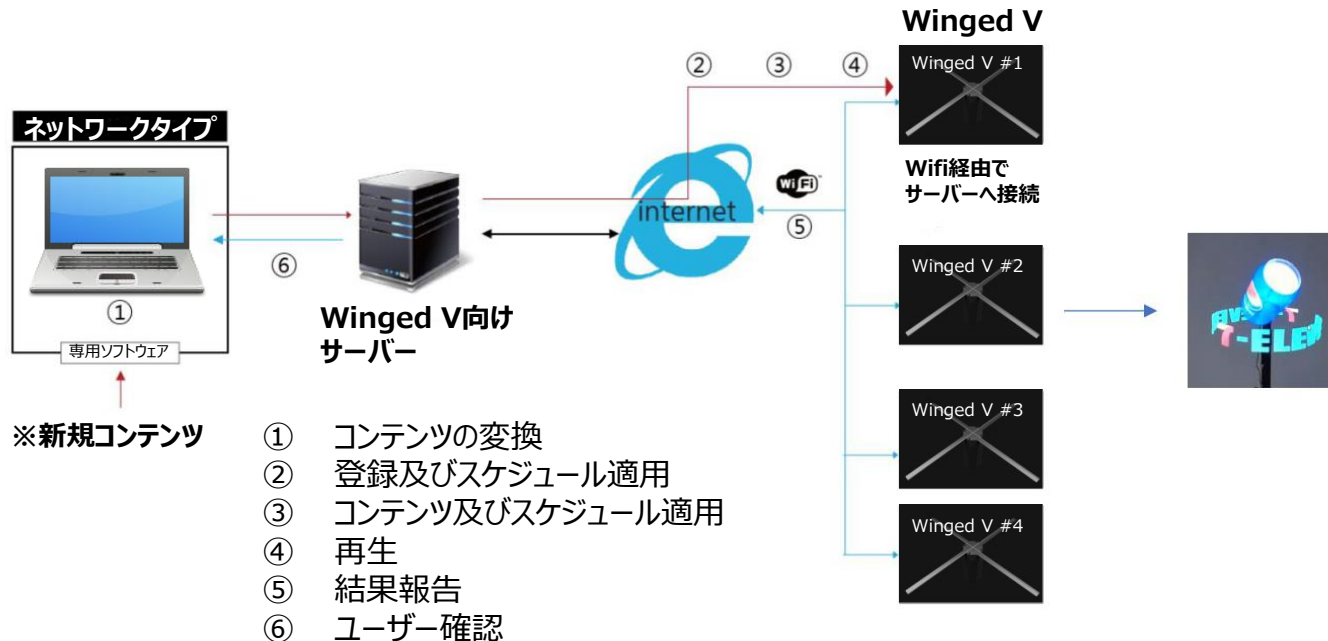

コンテンツ再生システム

SDカード差し込み再生

- ✓ SDカードにコンテンツを入れ、Winged V本体の差し込み口に挿入すると、自動的にコンテンツを再生します。

コンテンツ登録システム

中央一括遠隔制御システム

- ✓ ネットワーク経由でコンテンツの変換及び、保存を遠隔で行うことができます。
- ✓ 全国の各店舗へ設置されたWinged Vをネットワーク経由で一括制御できます。

Winged Vの設置タイプ

スタンド | 天吊り | 壁掛け | ショーケース | 携帯 | マルチ

- ✓ スタンドタイプは高速回転のブレードに触れると怪我される恐れがありますので、アクリルカバーを付けることができます。
- ✓ 壁掛け型と天吊り型は電気配線作業が必要です。

□ Winged Vは様々な方法で場所を選ばず設置することができます。

Winged V_シングル

- ✓ 様々な形で設置可能
- ✓ 2つのコンテンツ配信方法(SDカード差込み・ネットワーク)
- ✓ 用途に合わせて移動や設置が簡単
- ✓ Winged V本体の画面サイズ:53.4cm