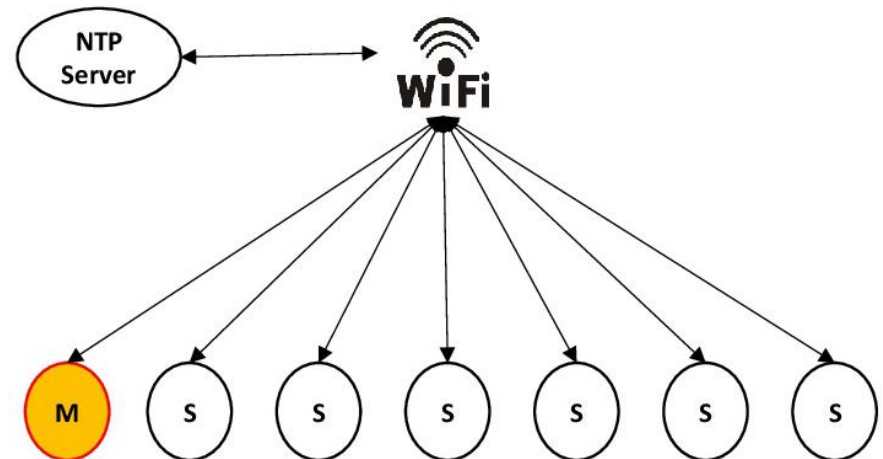

Winged V_マルチ

- ✓ 複数台のWinged Vを連動させ、1つの大画面実現
- ✓ Wifi・LTEの接続でネットワークによるコンテンツ管理
- ✓ 2～100台以上連携可能。
- ✓ 設置方法：筐体型、アングル型

Winged V Multi 筐体型
6(W)×3(H) 18台

Winged V Multi アングル型
6(W)×3(H) 18台

マルチディスプレイ

- ✓ 複数台のWinged Vの連動 → 「大画面」
- ✓ 複数台のWinged Vの連動による大画面を実現し、スケール及び活用分野が広くなりました。

特許出願中：マルチディスプレイシステム及び、その方法
(Multi-display System and Method)

1. ネットワークNTPサーバーから全てのデバイスの時間を同期化。
2. マスター(M)がスレーブ(S)へ準備過程の報告要求。
3. スレーブに対し、マスター(M)が再生時間とコンテンツを送信。
4. マスター(M)に対し、各スレーブ(S)はイメージ表示状態を報告。

Winged V_仕様書