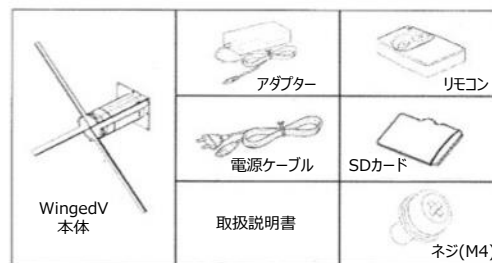

Winged V

省エネ・高鮮明4-WINGS 3Dディスプレイシステム

Winged V

3Dホログラムディスプレイ

Winged Vとは、LED光源がライン状についた4枚のブレードを高速回転させ、光の残像によって映像を映し出します。

Winged Vで作ridされる3D映像は、浮いているような不思議な魅力で、人々の視線をくぎづけにするバーチャルホログラムデジタルディスプレイです。

仕様

- ディスプレイサイズ: 54.4cm
- HD級高解像度
- 重量: 1.8kg
- 消費電力: 28W
- ON/OFF リモコン
- LEDの数: 640個
- 耐久性: 20,000時間以上

- Winged Vの構成品
本体、アダプター、電源ケーブル、リモコン、SDカード、ネジ、取扱説明書、エディター(ソフトウェア)

メイドインコリア

長期間の研究開発に取り組み、独自の製品を提供しています。

遠隔制御システム

遠隔でコンテンツを送信し、そのコンテンツを全国の各店舗で調整することが可能です。

様々な設置方法

スタンド型、天吊り型、壁掛け型など、場所を選ばず設置することができます。

国内外特許認証取得

国内外の特許出願認証を取得しています。

MULTI DISPLAY

複数台のWinged Vを連動させ、1つの大画面でコンテンツを流すことができ、活用分野とスケールがより幅広くなりました。

ピクセルピッチ・解像度

Winged VのようなLEDホログラムタイプの製品で欠かせないのがピクセルピッチ(Pixel Pitch)です。LEDはピクセルピッチの数値が低いほど、高画質の決め手の要因となります。

現在市販されている他社製品のピクセルピッチが1.68mm×1.68mmであるのに対し、Winged Vのピクセルピッチは0.85mm×0.85mmです。