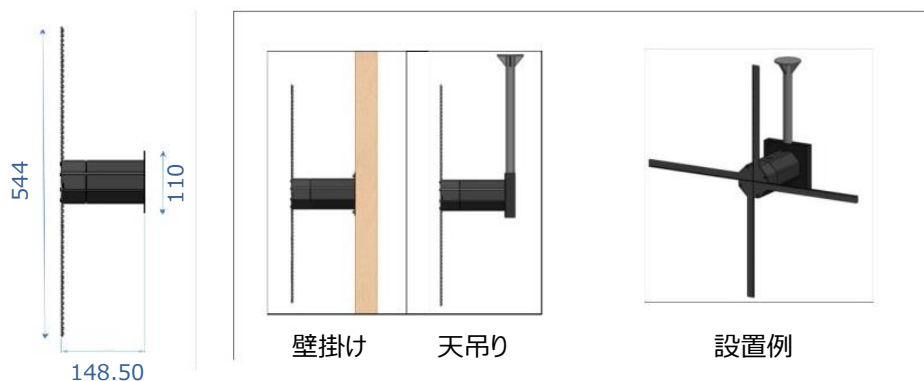

コンテンツ再生システム

SDカード差し込み再生

- ✓ SDカードにコンテンツを入れ、Winged V本体の差し込み口に挿入すると、自動的にコンテンツを再生します。

コンテンツ登録システム

中央一括遠隔制御システム

- ✓ ネットワーク経由でコンテンツの変換及び、保存を遠隔で行うことができます。
- ✓ 全国の各店舗へ設置されたWinged Vをネットワーク経由で一括制御できます。

Winged Vの設置タイプ

スタンド | 天吊り | 壁掛け | ショーケース | 携帯 | マルチ

- ✓ スタンドタイプは高速回転のブレードに触れると怪我される恐れがありますので、アクリルカバーを付けることができます。
- ✓ 壁掛け型と天吊り型は電気配線作業が必要です。

□ Winged Vは様々な方法で場所を選ばず設置することができます。

Winged V_シングル

- ✓ 様々な形で設置可能
- ✓ 2つのコンテンツ配信方法(SDカード差込み・ネットワーク)
- ✓ 用途に合わせて移動や設置が簡単
- ✓ Winged V本体の画面サイズ:53.4cm