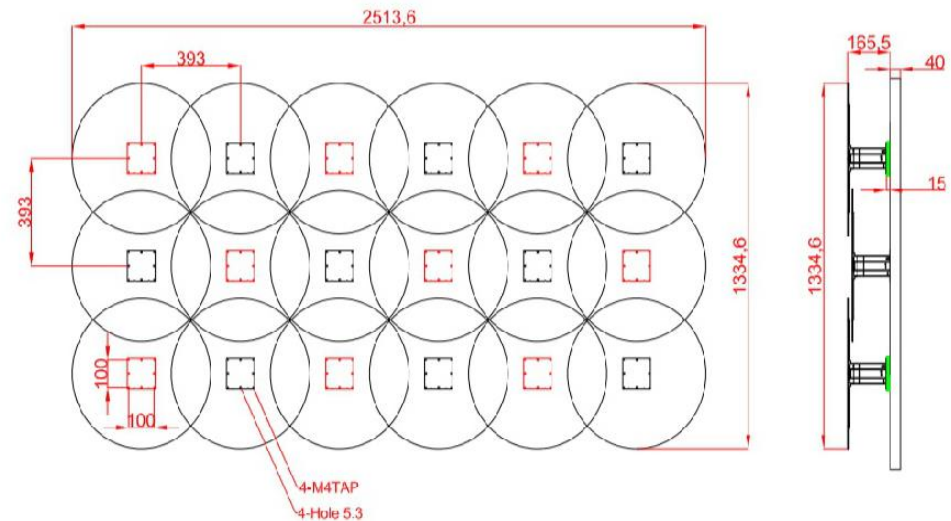

スタンド | 天吊り | 壁掛け | ショーケース | 携帯 | マルチ

- ✓ スタンドタイプは高速回転のブレードに触れると怪我される恐れがありますので、アクリルカバーを付けることができます。
- ✓ 壁掛け型と天吊り型は電気配線作業が必要です。

□ Winged Vは様々な方法で場所を選ばず設置することができます。

Winged V_シングル

- ✓ 様々な形で設置可能
- ✓ 2つのコンテンツ配信方法(SDカード差込み・ネットワーク)
- ✓ 用途に合わせて移動や設置が簡単
- ✓ Winged V本体の画面サイズ:53.4cm

Winged V_マルチ

- ✓ 複数台のWinged Vを連動させ、1つの大画面実現
- ✓ Wifi・LTEの接続でネットワークによるコンテンツ管理
- ✓ 2～100台以上連携可能。
- ✓ 設置方法：筐体型、アングル型

Winged V Multi 筐体型
6(W)×3(H) 18台

Winged V Multi アングル型
6(W)×3(H) 18台

マルチディスプレイ

- ✓ 複数台のWinged Vの連動 → 「大画面」
- ✓ 複数台のWinged Vの連動による大画面を実現し、スケール及び活用分野が広くなりました。