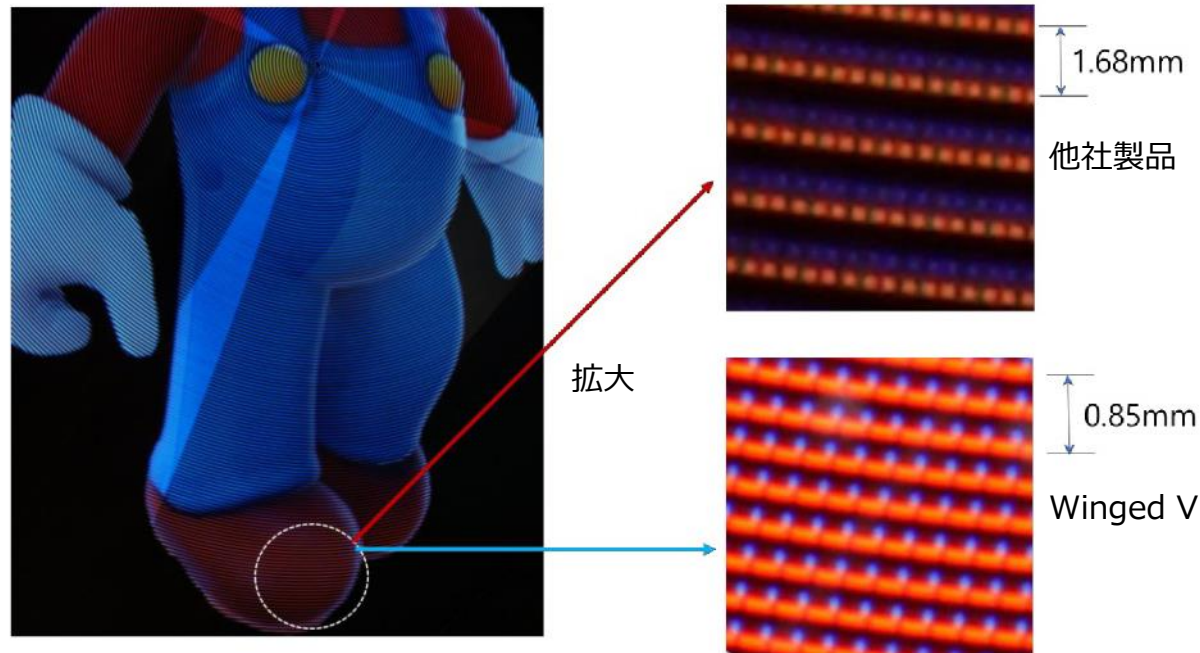

Winged V

省エネ・高鮮明4-WINGS 3Dディスプレイシステム

Winged V

3Dホログラムディスプレイ

Winged Vとは、LED光源がライン状についた4枚のブレードを高速回転させ、光の残像によって映像を映し出します。

Winged Vで作ridされる3D映像は、浮いているような不思議な魅力で、人々の視線をくぎづけにするバーチャルホログラムデジタルディスプレイです。

仕様

- ディスプレイサイズ: 54.4cm
- HD級高解像度
- 重量: 1.8kg
- 消費電力: 28W
- ON/OFF リモコン
- LEDの数: 640個
- 耐久性: 20,000時間以上

国内外の特許出願認証を取得しています。

MULTI DISPLAY

複数台のWinged Vを連動させ、1つの大画面でコンテンツを流すことができ、活用分野とスケールがより幅広くなりました。

ピクセルピッチ・解像度

Winged VのようなLEDホログラムタイプの製品で欠かせないのがピクセルピッチ(Pixel Pitch)です。LEDはピクセルピッチの数値が低いほど、高画質の決め手の要因となります。

現在市販されている他社製品のピクセルピッチが1.68mm×1.68mmであるのに対し、Winged Vのピクセルピッチは0.85mm×0.85mmです。